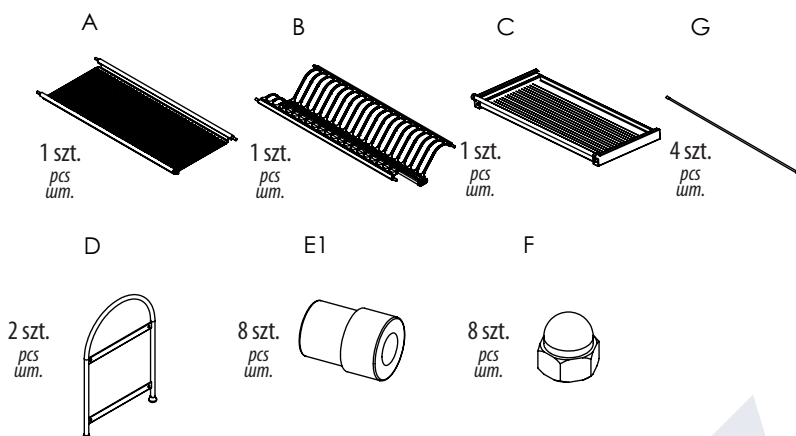

**OCIEKARKA ZE STALI NIERDZEWNEJ**

*Stainless Steel Bowl & Dish Shelf/ Полки для сушки посуды из нержавеющей стали*

1. Zestaw zawiera/ Component List/ Индекс:

2. Specyfikacja i wymiary/ Specification & applicable cabinet width/ Размеры и спецификация:

Indeks/ Item no/ Индекс	Wymiary (szer*głęb*wys) mm/ Specification (W*D*H) mm/ Размеры (ширина * глубина * высота) мм
OC-A0350K-06	W455×D278×H452

3. Etapy montażu/ Assembly steps/ Пошаговое руководство по установке: