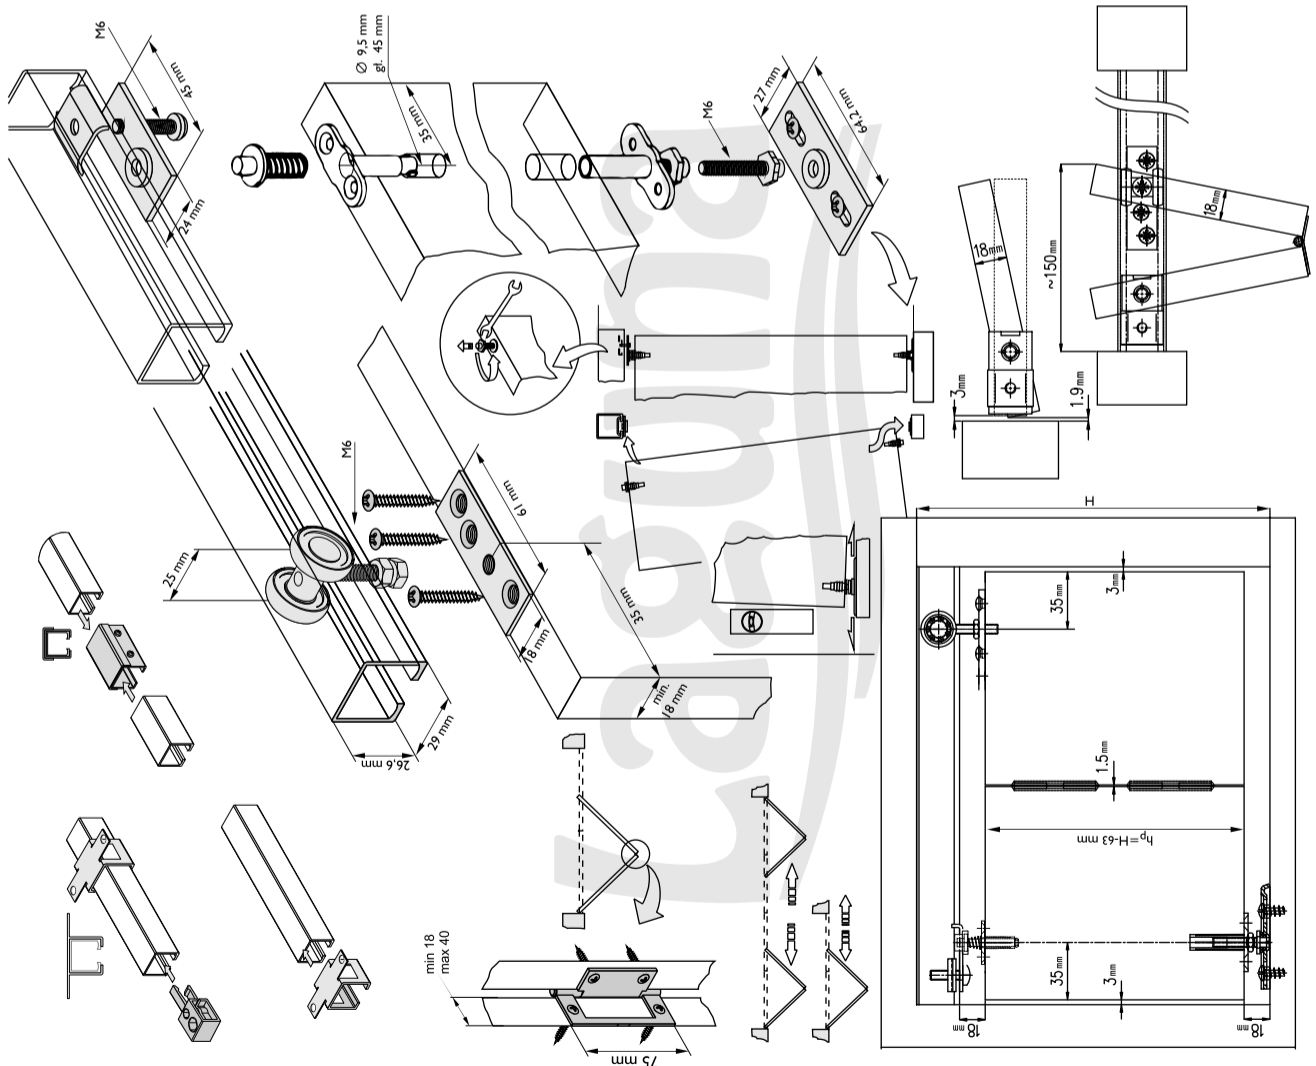

**Laguna** | **EKOFOLD 20 kg**

W01.2011

**Laguna** | **STANFOLD 40 kg**

**zawias LUX**  
\* patrz instrukcja BIFOLD str. 10

Producent zastrzega sobie prawo dokonywania zmian wymiarów, kolorów, opisów we wszystkich produktach bez wcześniejszego zawiadomienia i podania przyczyny. Producer has the rights to change the dimensions, colors, instructions in all products without any notice. Laguna sp. z o.o. sk. ul. Grunwaldzka 103A, 83-000 Pruszcz Gdański tel. (+48 58) 683 57 25 (26, 27) fax (+48 58) 683 45 66 e-mail: laguna@laguna.pl www.laguna.pl

**EKOFOLD | STANFOLD**

**||**