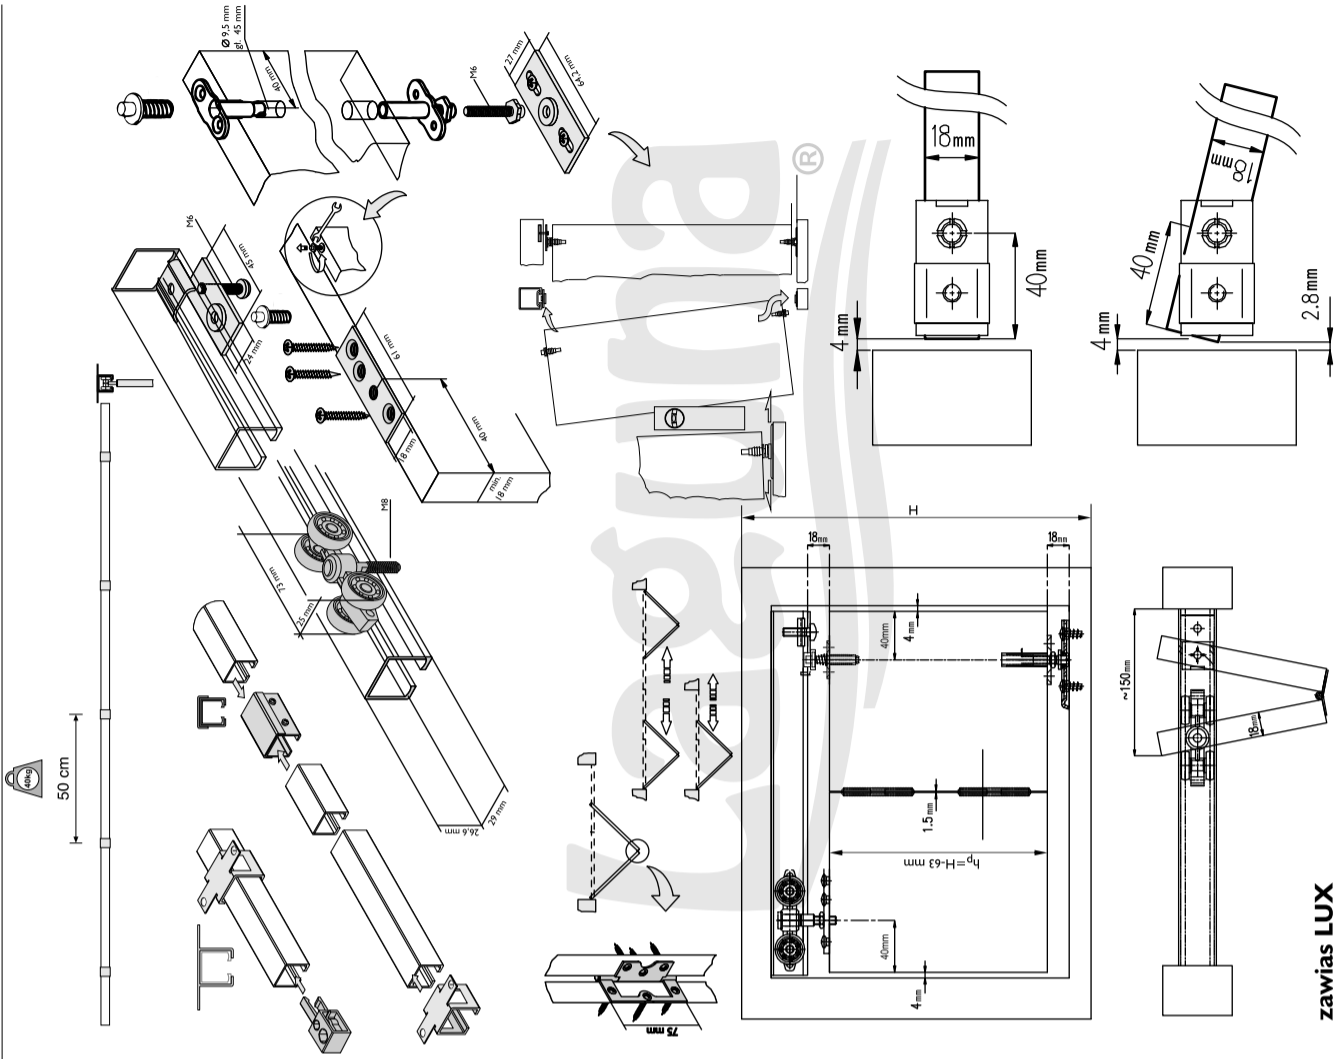

**Laguna** | **EKOFOLD 20 kg**

W01.2011

**Laguna** | **STANFOLD 40 kg**

**zawias LUX**  
\* patrz instrukcja BIFOLD str. 10

Producent zastrzega sobie prawo dokonywania zmian wymiarów, kolorów, opisów we wszystkich produktach bez wcześniejszego zawiadomienia i podania przyczyny. Producer has the rights to change the dimensions, colors, instructions in all products without any notice. Laguna sp. z o.o. sk. ul. Grunwaldzka 103A, 83-000 Pruszcz Gdański tel. (+48 58) 683 57 25 (26, 27) fax (+48 58) 683 45 66 e-mail: laguna@laguna.pl www.laguna.pl

**EKOFOLD | STANFOLD**

**||**