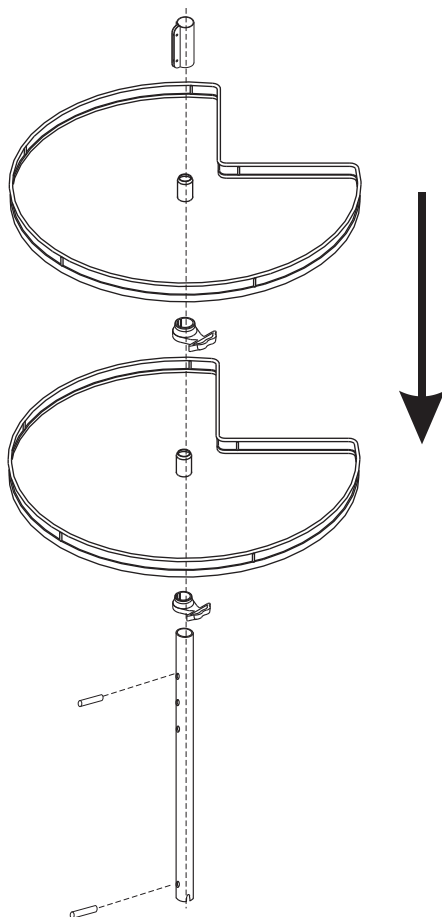

Instrukcja montażu Obrotnicy 3/4 koła, Ø 700 i 800 mm

Montageanleitung zum ARENA Dreiviertelkreistablar

Mounting instruction for the ARENA 270° shelf

Instructions d'assemblage pour le ARENA 270° fond

1.

Bohrposition siehe Skizze
Hole position see drawing
Position de perçage voir dessin
Rozmieszczenie wierceń

2.

3.