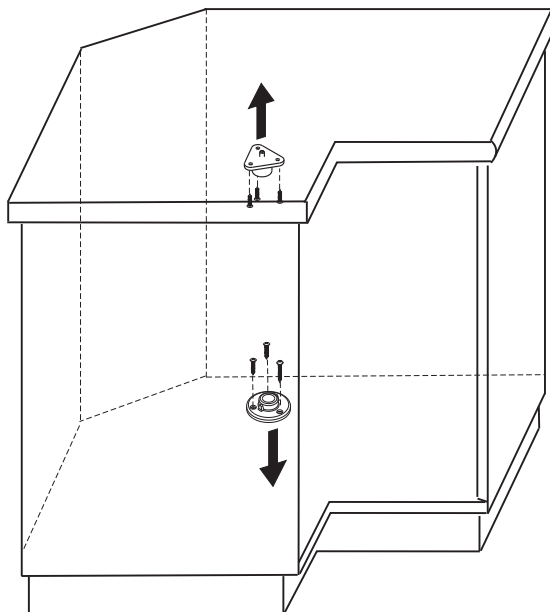

Instrukcja montażu Obrotnicy 3/4 koła, Ø 700 i 800 mm

Montageanleitung zum ARENA Dreiviertelkreistablar

Mounting instruction for the ARENA 270° shelf

Instructions d'assemblage pour le ARENA 270° fond

1.

Bohrposition siehe Skizze
Hole position see drawing
Position de perçage voir dessin
Rozmieszczenie wierceń