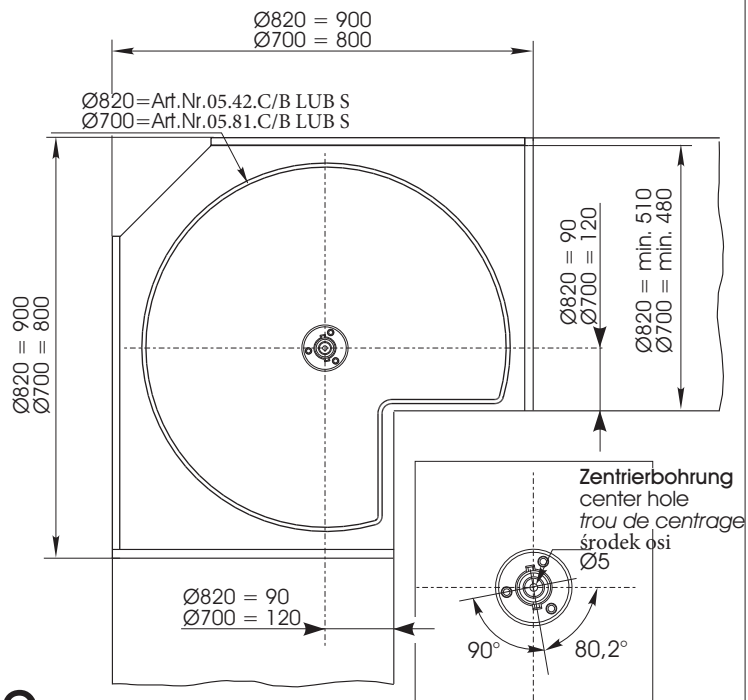

Instrukcja montażu Obrotnicy 3/4 koła, Ø 700 i 800 mm

Montageanleitung zum ARENA Dreiviertelkreistablar

Mounting instruction for the ARENA 270° shelf

Instructions d'assemblage pour le ARENA 270° fond

1.

Bohrposition siehe Skizze
Hole position see drawing
Position de perçage voir dessin
Rozmieszczenie wierceń

2.

3.